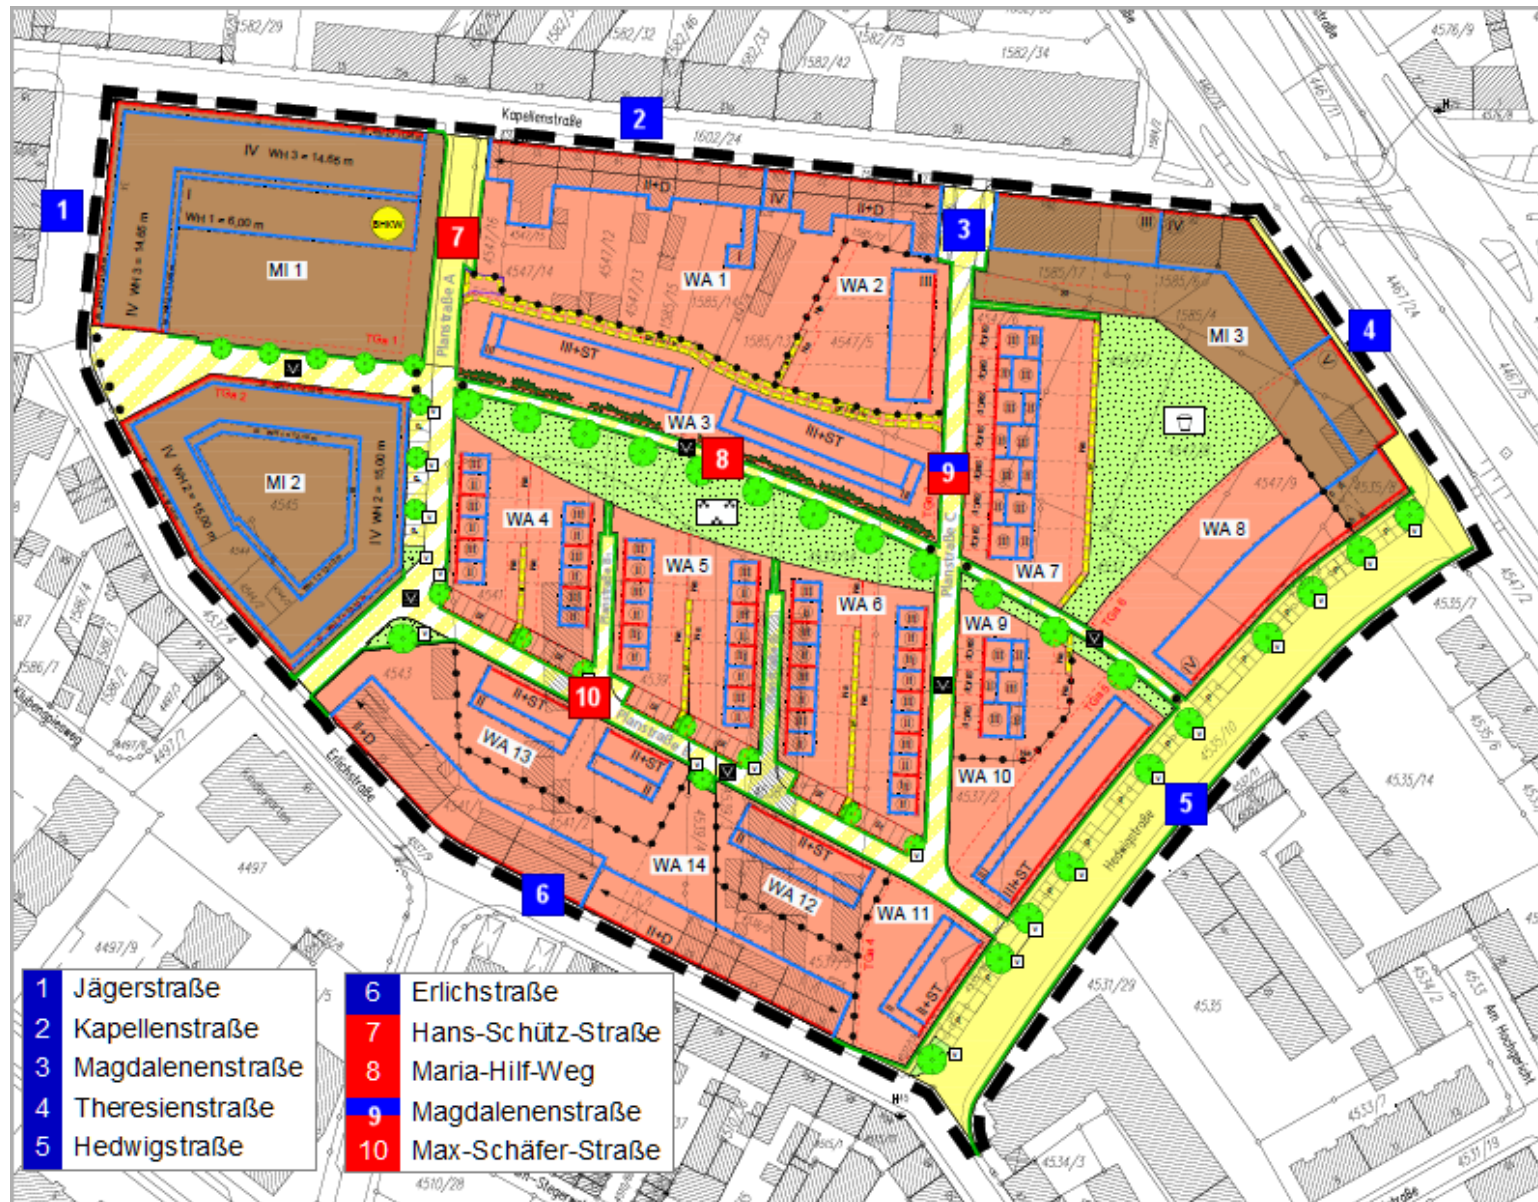

V. Distrikt - Wunderburg mit Bamberg-Süd/Gereuth

a08	1		Adam-Stegerwald-Straße	m02	47		Magdalenenstraße
a09	2	●[2]	Adenauerufer	m09	48		Maria-Hilf-Weg
a10	3		Adolf-Kolping-Straße	m12	49	●[1]	Marienbrücke
a32	4		Am Hochgericht	m13	50		Marienplatz
a38	5		Am Luitpoldhain	m14	51		Marienstraße
a44	6		Am Sendelbach	m25	52		Max-Schäfer-Straße
a49	7		Am Tännig	m41	53		Mohnstraße
b20	8		Bleichanger	m44	54	●[7]	Moosstraße
b23	9		Böttgerstraße	n03	55		Neue Bughofer Straße
b39	10		Bughofer Straße	n07	56	●[2]●	Nürnberger Straße
d05	11		Distelweg	p12	57		Peuntstraße
e04	12		Ebermannstadter Straße	p19	58	●[7]	Pfisterbrücke
e07	13	●[2]	Egelseestraße	p20	59		Pfisterstraße
e15	14		Elsterweg	p22	60		Plattengasse
e19	15		Erlichstraße	r18	61		Robert-Bosch-Straße
f14	16		Fohlengartenstraße	r25	62		Rosmarinweg
f16	17		Forchheimer Straße	r28	63		Rotensteinstraße
f27	18		Friedrich-Ebert-Straße	s06	64	●[7]	Schildstraße
g03	19		Galgenfuhr	o07	65		Schildstraße, Obere
a85	20		Galgenfuhr, Äußere	s28	66	●[2]	Schwarzenbergstraße
g14	21	●[7]●	Geisfelder Straße	s46	67		St.-Wolfgang-Platz
g21	22		Gereuthsteg	m38	68		Sterngasse, Mittlere
g22	23		Gereuthstraße	o09	69		Sterngasse, Obere
g33	24		Gönnerstraße	u09	70		Sterngasse, Untere
g46	25	●[7]	Gutenbergstraße	s60	71		Strickerstraße
h11	26		Hans-Böckler-Straße	s61	72	●[7]	Strullendorfer Straße
h14	27		Hans-Schütz-Straße	t06	73		Theresienstraße
h23	28		Hedwigstraße	u01	74		Ulanenplatz
h31	29	●[1]	Heinrichsbrücke	v09	75		Von-Ketteler-Straße
h39	30		Hemmerleinstraße	w27	76		Wunderburg
h54	31		Hinrich-Wichern-Straße	z09	77		Zum Eichelberg
h59	32		Hirschbühlstraße	z10	78		Zweidlerweg
h60	33		Hirtenstraße	b15		●	Berliner Ring
h71	34		Holzgartenstraße	m46		●	Münchner Ring
h77	35		Hüttenfeldstraße				
i01	36		Ignaz-Wolf-Straße				
i12	37		In der Südflur				
j03	38		Jägerstraße				
k05	39		Kanonikus-Schwab-Straße				
k07	40		Kapellenstraße				
k37	41		Klubenspiesweg				
k43	42		Koppenhofgasse				
k44	43		Kornstraße				
k50	44	●[2]	Kunigundendamm				
l14	45		Lerchenweg				
l21	46		Looshornweg				

Legende	
	Neue Strassen (Ulanenpark)
●	Distriktverbindung
●	Distriktübergreifend
[6]	Nachbardistrikt
●	Distriktzugehörigkeit unklar
●	Straße zur Stadtgrenze
●	Tangente

Quelle: Stadtplanungsamt Bamberg - Bebauungsplanverfahren Nr. 242 F